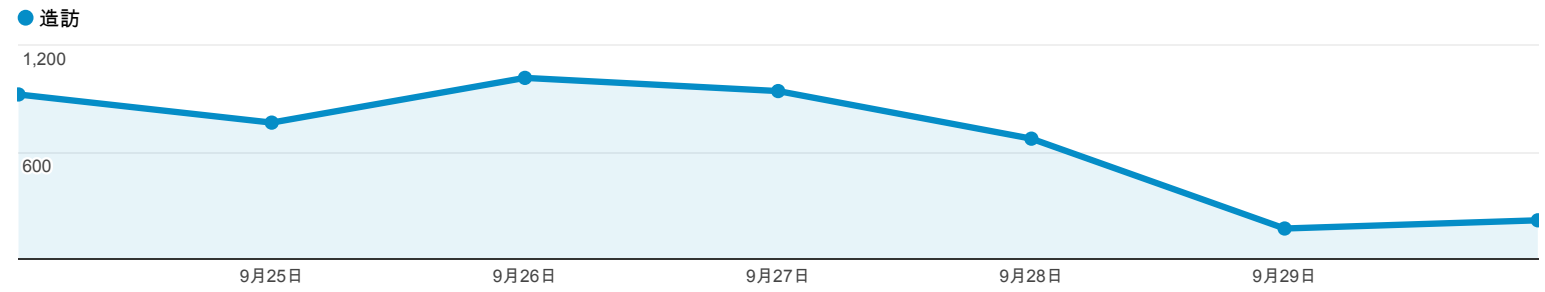

流量來源總覽

造訪百分比: 100.00%

總覽

有 4,723 人來過此網站

- 2.71% 搜尋流量  
128 造訪
- 91.91% 推薦連結流量  
4,341 造訪
- 5.38% 直接流量  
254 造訪

關鍵字	造訪	% 造訪
1. (not provided)	40	31.25%
2. 淡江大學請假	5	3.91%
3. http://eportfolio.tku.edu.tw/	4	3.12%
4. 淡江行事曆	3	2.34%
5. 淡江請假	3	2.34%
6. 工讀生好的打工建議	2	1.56%
7. 淡江 學習歷程	2	1.56%
8. 淡江大學工讀生系統	2	1.56%
9. 2012心智圖教學	1	0.78%
10. eportfolio.tku.edu.tw	1	0.78%